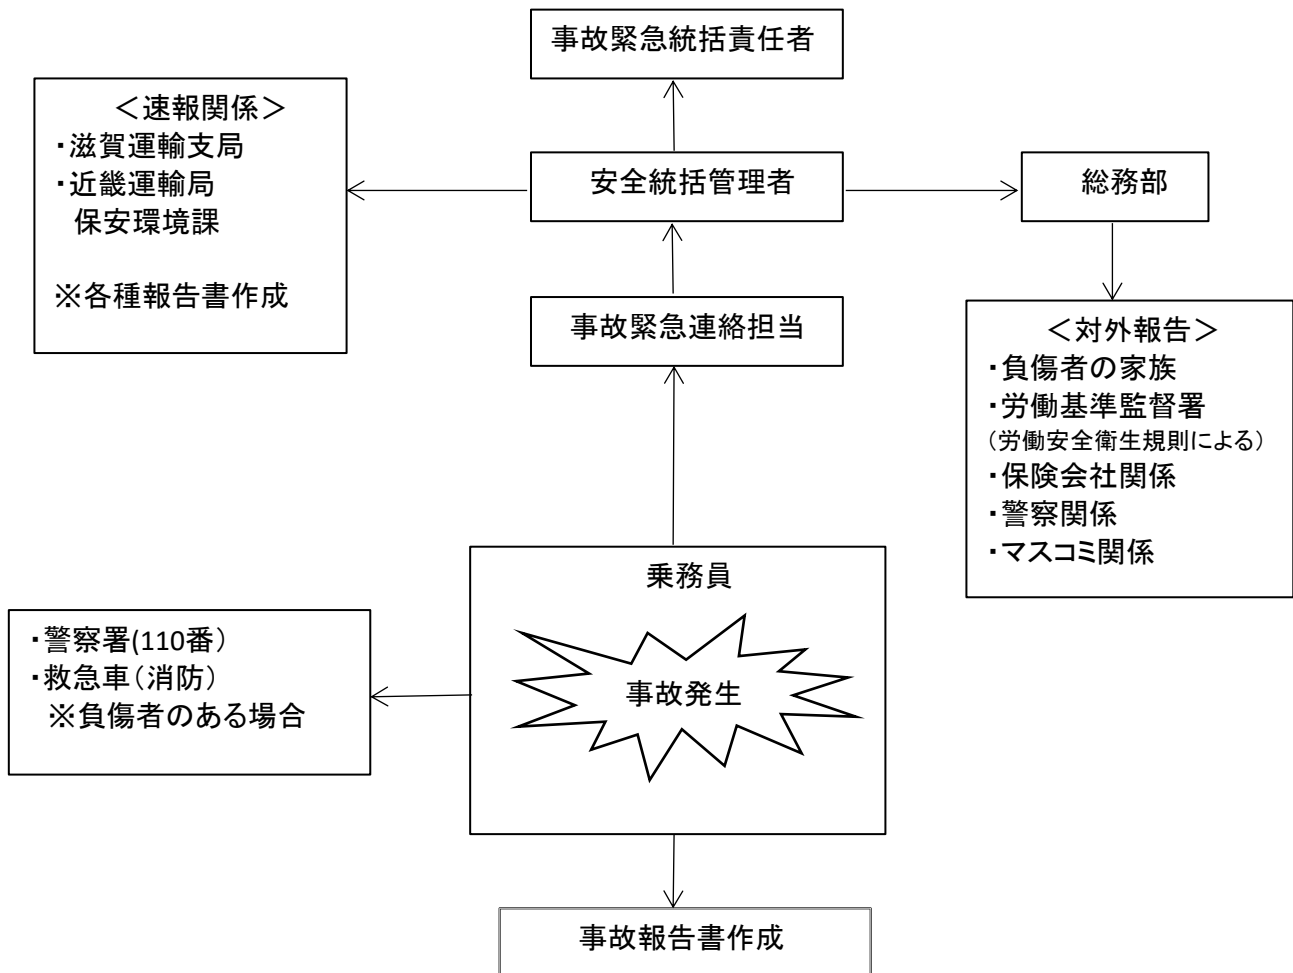

事故・災害時における報告連絡体制

【連絡先一覧】

- 本社 (0740)25-3010
- マキノ営業所 (0740)27-0710
- 栗東営業所 (077)752-3383

- 事故緊急統括責任者 中田國博 090-※※※※-※※※※
- 安全統括管理者 小谷 豊 090-※※※※-※※※※
- 事故緊急連絡担当者 小谷 豊 090-※※※※-※※※※(マキノ営業所)
- 事故緊急連絡担当者 杉友正和 090-※※※※-※※※※(栗東営業所)